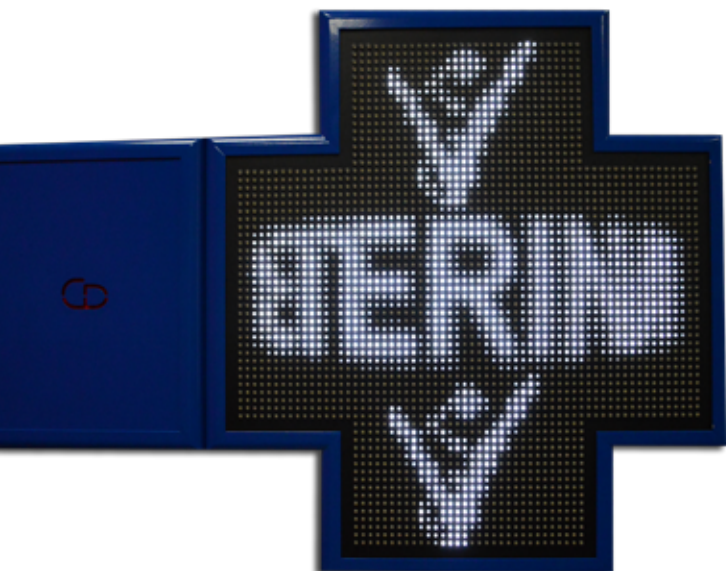

### QUELQUES CHIFFRES

100%

Des consommateurs identifient la croix de vétérinaire au premier regard

100%

FABRICATION FRANÇAISE

84%

Des consommateurs cherchent la croix pour localiser leur vétérinaire

1 KM

Est la portée lumineuse moyenne de nos croix Vétérinaire HD

150

Est le nombre d'animations que possèdent nos croix VÉTÉRIINAIRE HD

100.000 HEURES

Est la durée de vie moyenne de nos leds