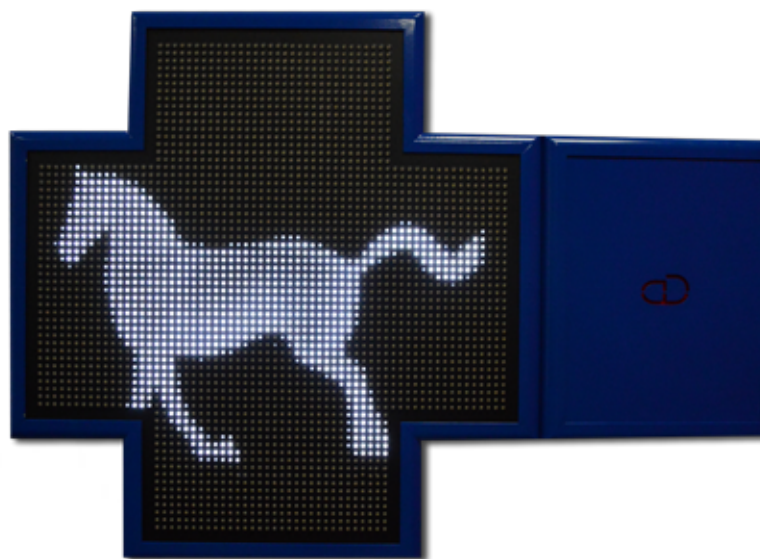

## VÉTÉRIINAIRE HD LA CROIX DE VÉTÉRIINAIRE À LEDS

### QU'EST-CE QUE LA CROIX VÉTÉRIINAIRE HD ?

Les pharmacies et les services ambulanciers ne sont pas les seuls à être reconnaissables grâce à leur croix, les cabinets vétérinaires aussi ! Sortez du lot vous aussi avec une enseigne lumineuse haute intensité pour signaler votre présence à tous les propriétaires d'animaux !

Simple ou double face, avec son logiciel spécifique intuitif, cette croix lumineuse haute intensité vous permettra de programmer jusqu'à 4 séances journalières (ouvert, fermé, veille et garde), en personnalisant polices et animations, pour un rendu Haute Définition grâce à ses 3072 LEDs par face !